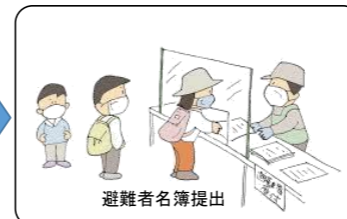

トヨタ学園生 清掃活動

7月15日

発災時初動対応ガイド

昨年配布のガイドブックと共に活用ください

揺れが収まるまでの行動

身の安全を守る

- ・机の下に隠れる等で頭部を守る
- ・転倒する家具等から離れた場所にて身を守る
- ・屋外にいる場合は、建物から離れ、広い場所で身を守る
ブロック塀、屋根瓦、ガラス破片などに注意する

普段の備え(転倒防止)

揺れが収まった後の行動

家族の安全を確認

- ・電気ブレーカを切る、ガスの元栓を締める
- ・火が出ていたら初期消火
- ・家族の安否を確認
- ・ラジオ等で情報収集
- ・近隣被災者救出と消火

普段の備え(非常持ち出し品)

発生 ** 分以降の行動

安否報告

- ① 組の安否確認場所で組長に安否報告の実施
- ② 可能な人は組長の手助けを行う
- ③ 傷病者、体調不良者は平山集会所に一時的に収容
福祉避難所が開設されるまで(3日間程度)

発生 ** 時間以降の行動

避難開始

- ① 住居近くの自主避難場所へ集合
- ② 避難所への避難者は豊南中、平和小のグラウンドへ移動
- ③ 誘導に従い、体育館受付へ移動

自治区自主避難場所
 ・平山公園
 ・秋葉南ちびっこ広場
 ・秋葉東ちびっこ広場
 ・平山6丁目家庭菜園前

検温・消毒

避難者名簿提出

指定された場所に入る

体調不良者は別室に隔離